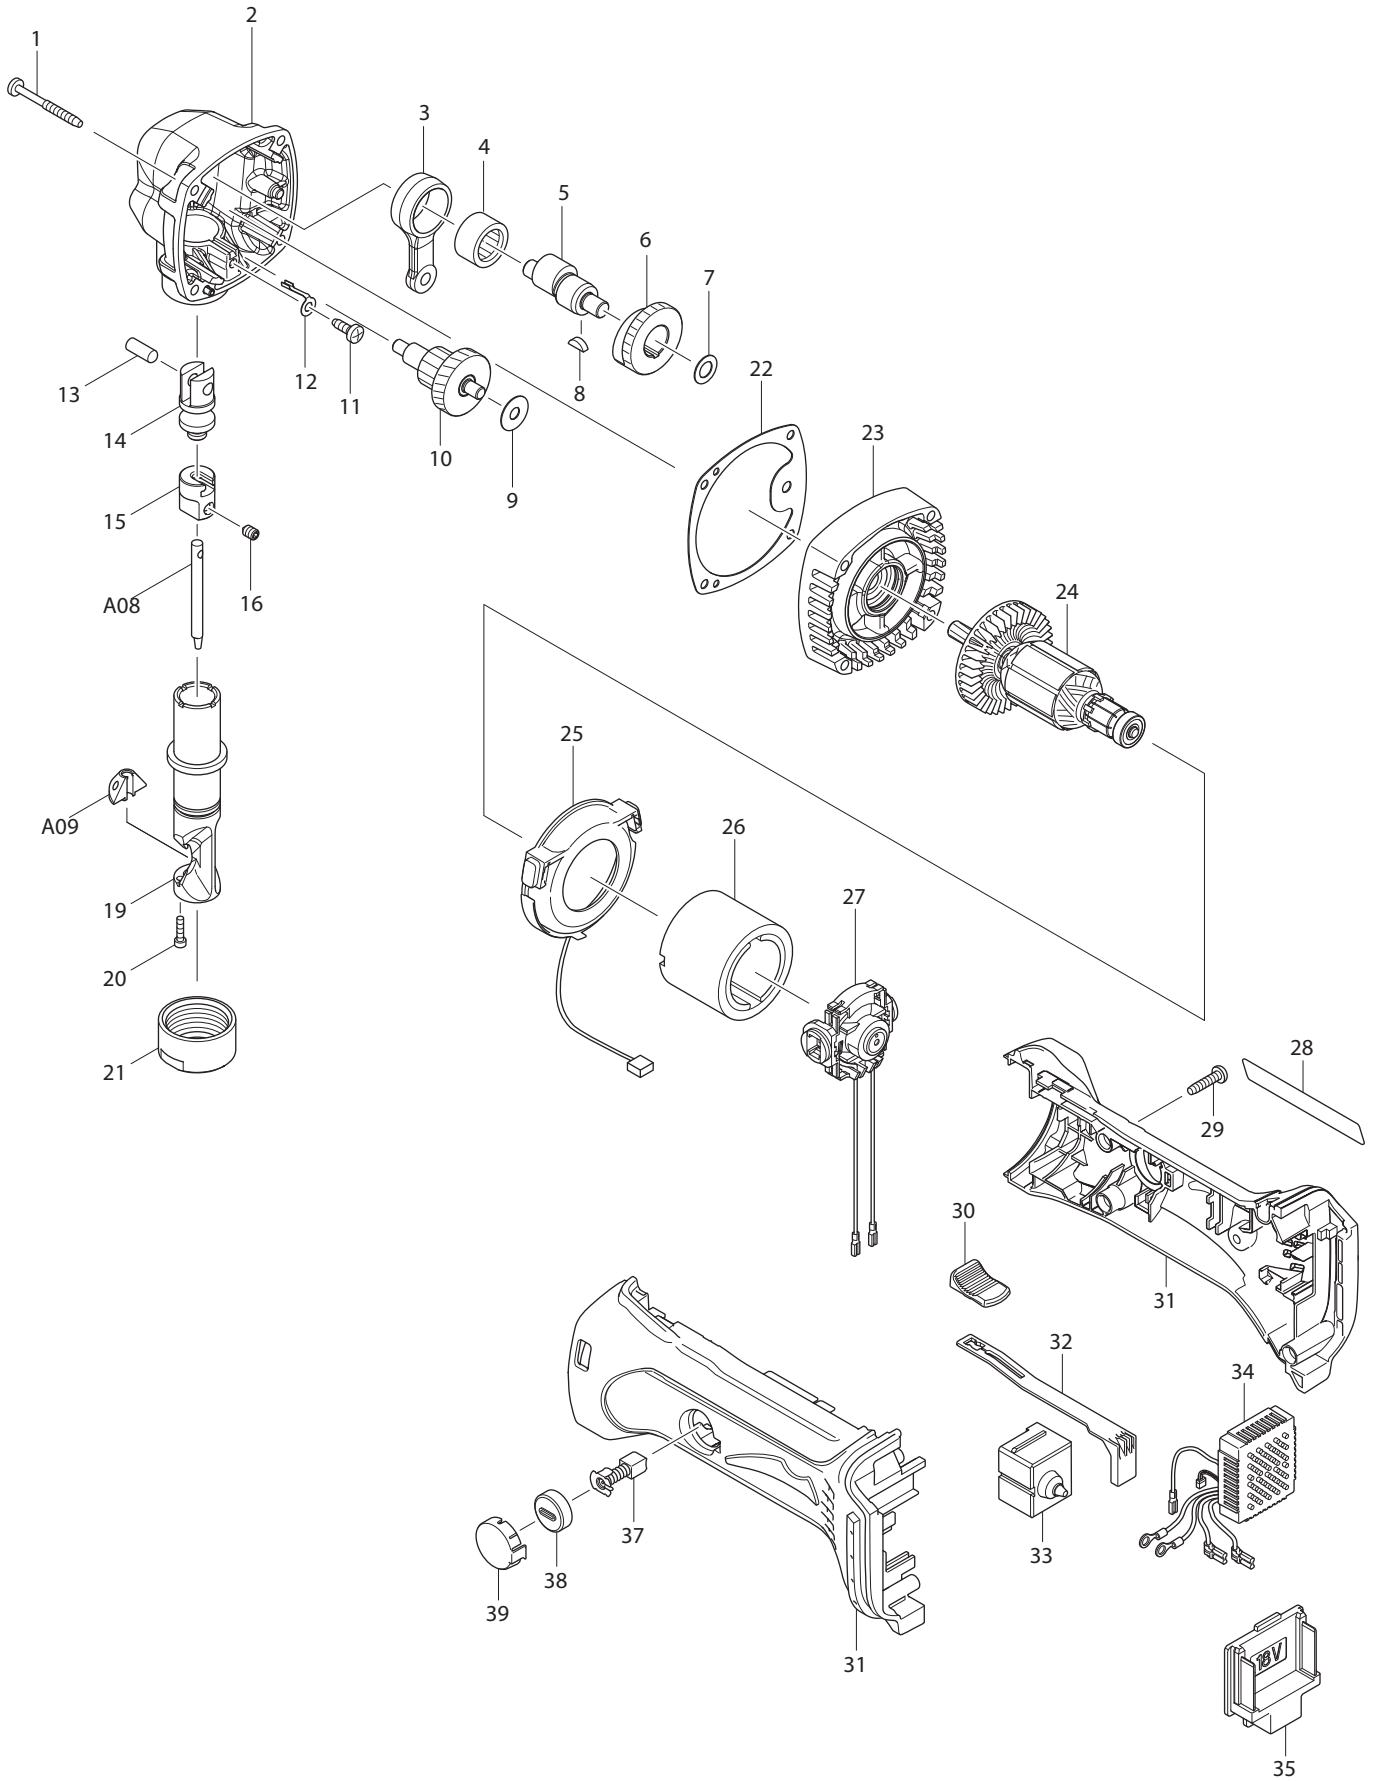

04 - 2014
DJN161Z
18V 16 GAUGE NIBBLER

Item No.	Type	Sub	Part No.	Description	Qty	Unit
001			266048-4	TAPPING SCREW 4X40	4	PC.
002			141878-3	GEAR HOUSING COMPLETE	1	PC.
		INC.	800P78-7	INDICATION LABEL	1	PC.
003			331438-1	ROD	1	PC.
004			212222-2	NEEDLE BEARING 1612	1	PC.
005			326249-7	CRANK SHAFT	1	PC.
006			227314-4	SPUR GEAR 31	1	PC.
007			253215-0	FLAT WASHER 8	1	PC.
008			254002-0	WOODRUFF KEY 3	1	PC.
009			267133-6	FLAT WASHER 6	1	PC.
010			226158-9	GEAR COMPLETE 16-36	1	PC.
011			266026-4	TAPPING SCREW BIND CT 4X12	1	PC.
012			344116-4	STOPPER	1	PC.
013			256111-1	PIN 6	1	PC.
014			322703-9	RAM	1	PC.
015			322702-1	PUNCH HOLDER	1	PC.
016			265880-3	H.S.SET SCREW(CONE POINT)M5X8	1	PC.
019			322701-3	DIE HOLDER	1	PC.
020			266080-8	HEX. SOCKET HEAD BOLT M3X12	2	PC.
021			322748-7	LOCK NUT	1	PC.
022			442191-5	GASKET	1	PC.
023			141877-5	GEAR HOUSING COVER COMPLETE	1	PC.
		INC.	213961-7	O RING 22	1	PC.
024			619312-6	ARMATURE	1	PC.
025			631714-6	LED CIRCUIT	1	PC.
026			638627-2	YOKE UNIT	1	PC.
027			638448-2	ENDBELL COMPLETE	1	PC.
028			815T00-5	NAME PLATE F/DJN161	1	PC.
029	2		266326-2	TAPPING SCREW 4X18	5	PC.
030			419566-3	SWITCH KNOB	1	PC.
031			187839-9	HOUSING SET	1	SET
		INC.	263005-3	RUBBER PIN 6	2	PC.
032			419519-2	SWITCH LEVER	1	PC.
033			650579-7	SWITCH 1246.3223	1	PC.
034			620243-4	CONTROLLER	1	PC.
035			644808-8	TERMINAL	1	PC.
037			195018-5	CARBON BRUSH CB-430 2PC/SET W/ORIGIN	1	SET
038			643929-3	BRUSH HOLDER CAP	2	PC.
039			419518-4	HOLDER CAP COVER	2	PC.
D01			652045-0	+PAN HEAD SCREW M3.5X5	2	PC.
E01			804B24-8	CAUTION LABEL	1	PC.
ACCESSORIES			- See Catalogue or visit www.makita.ca for more accessories information -			
A01			781028-4	WRENCH 32	1	PC.
A02			783208-8	HEX. WRENCH 2.5	1	PC.
A03			-----	BATTERY CHARGER		
A04			-----	18V LI-ION BATTERY		
A05			-----	LI-ION BATTERY ACCESSORIES		
A06			142004-7	PLASTIC CARRYING CASE	1	PC.
		INC.	162315-4	LATCH	2	PC.
A08			A-83951	PUNCH, TITAN	1	PC.
A09			A-15051	DIE	1	PC.